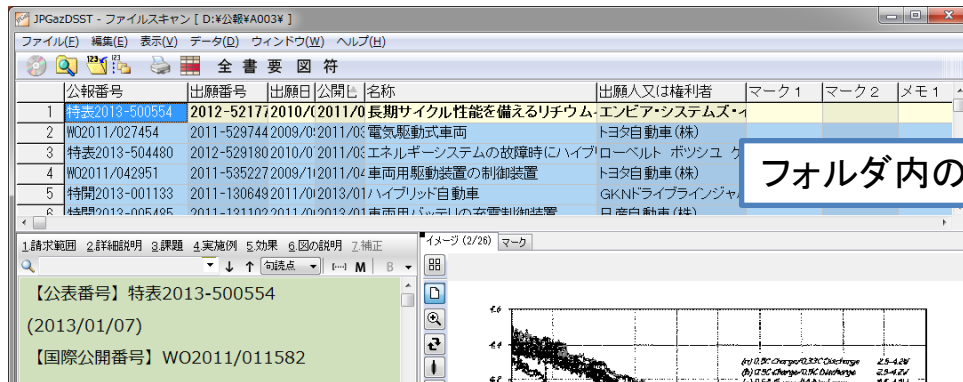

公報データの読み込み方

フォルダ内の公報の一覧が表示されます。

PatentSQUARE 公報データの読み込み方 (JPGazDSS)

PatentSQUARE 「プロフェッショナル公報明細表示」を行ってから、