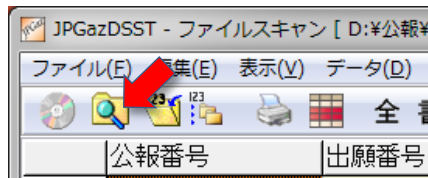

公報データの読み込み方

フォルダ内の公報の一覧が表示されます。

PatentSQUARE 公報データの読み込み方 (JPGazDSS)

PatentSQUARE 「プロフェッショナル公報明細表示」を行ってから、