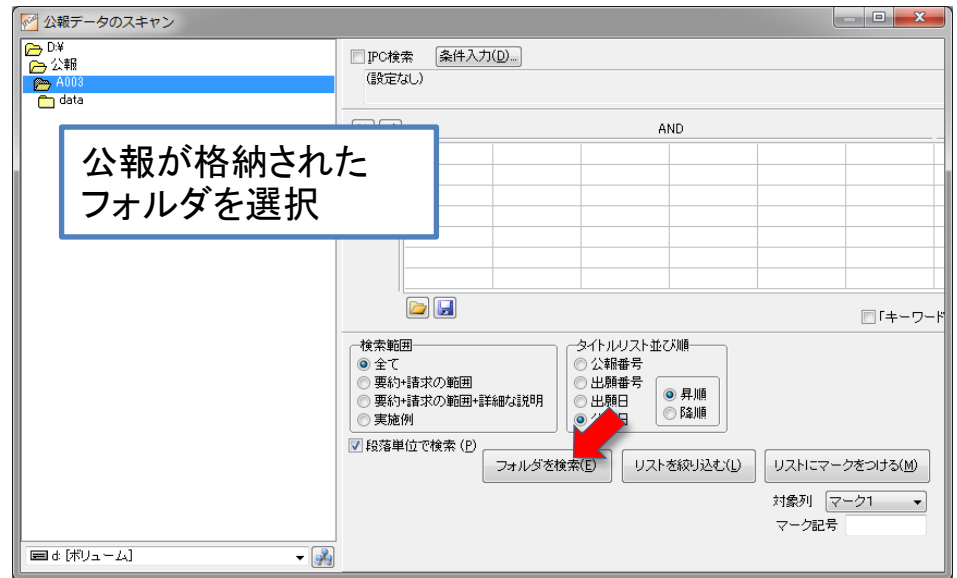

公報データの読み込み方

フォルダ内の公報の一覧が表示されます。

PatentSQUARE 公報データの読み込み方 (JPGazDSS)

PatentSQUARE 「プロフェッショナル公報明細表示」を行ってから、